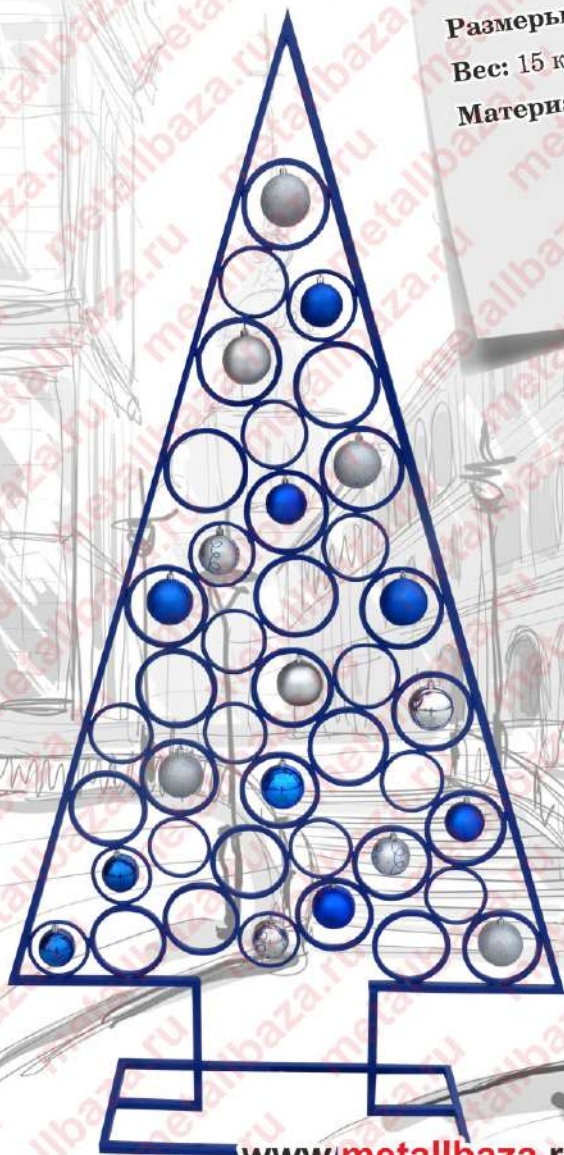

Челябинск Тел.: +7(351) 262-10-80; 262-26-42

Ель

Размеры: 1000x200x1700 мм

Вес: 15 кг

Материал: квадрат 10 мм

Декоративно - прикладные изделия

Челябинск Тел.: +7(351) 262-10-80; 262-26-42

Подставка под елку

Размеры: 420x420x200 мм

Вес: 5 кг

Материал: квадрат 10 мм

Декоративно - прикладные изделия

Челябинск Тел.: +7(351) 262-10-80; 262-26-42

Подставка под елку

Размеры: 350x350x200 мм

Вес: 5 кг