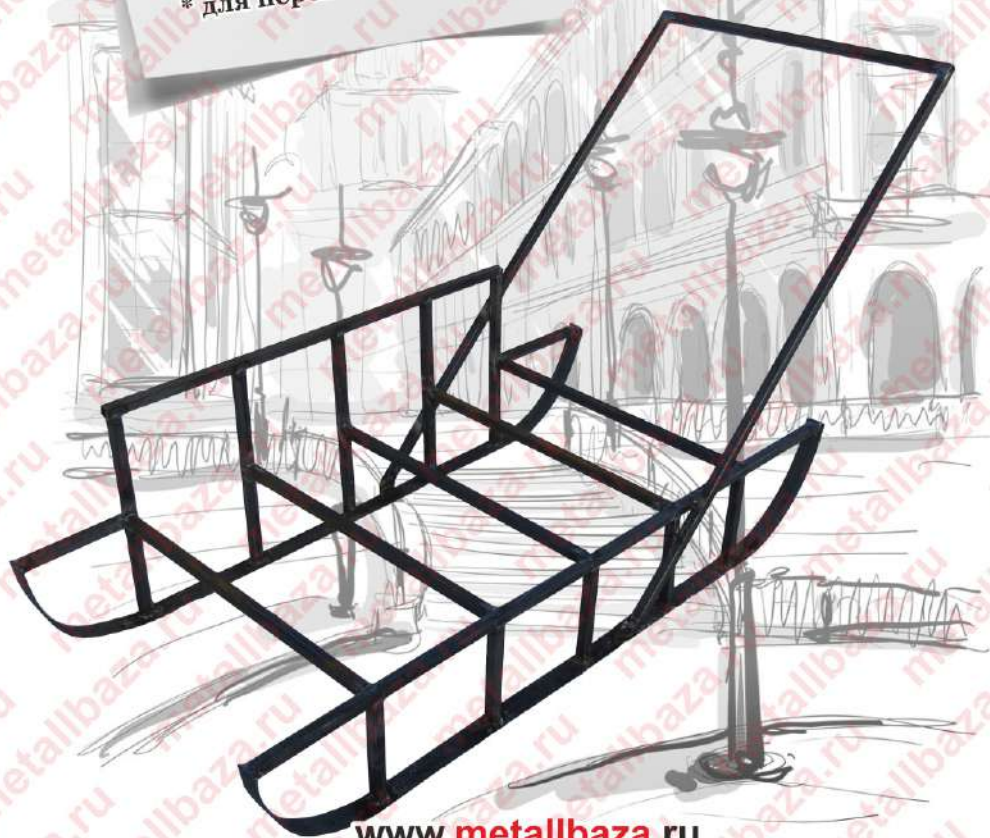

Декоративно - прикладные изделия

Челябинск Тел.: +7(351) 262-10-80; 262-26-42

Сани

Размеры: 1350x650x1000 мм

Вес: 20 кг

Материал: труба профильная
20x20x2

Артикул: 53585

* для перевозки грузов