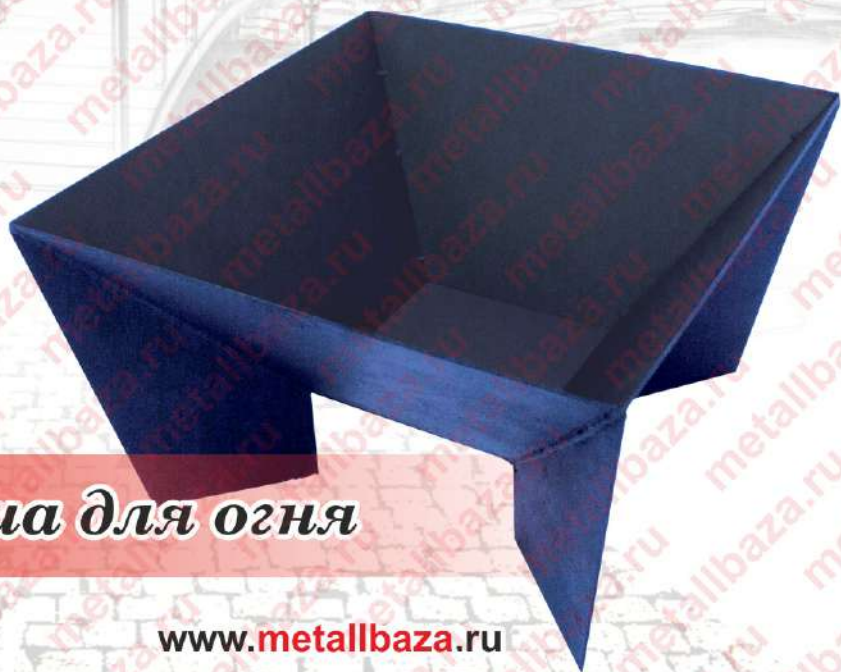

Декоративно - прикладные изделия

Челябинск Тел.: +7(351) 262-10-80; 262-26-42

Размерь: 510x510x300 мм

Вес: 15 кг

Материал: лист 3 мм

Артикул: 53334

Чаша для огня

www.metallbaza.ru