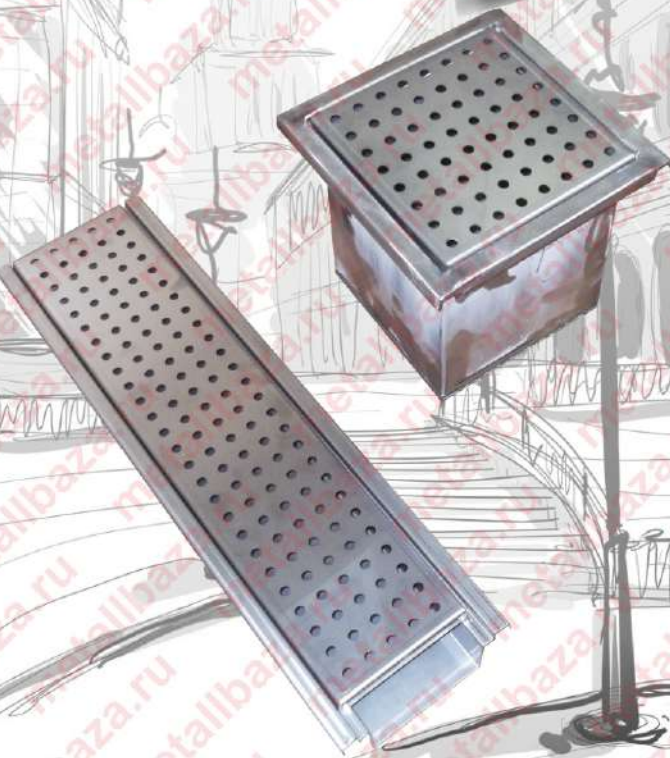

Артикул: 56826

Артикул: 51878

Декоративно - прикладные изделия

Челябинск Тел.: +7(351) 262-10-80; 262-26-42

Трапы (нержавейка)

Размеры: 3000x200x500 мм

Вес: 50 кг

Материал: нержавеющей лист
2 мм