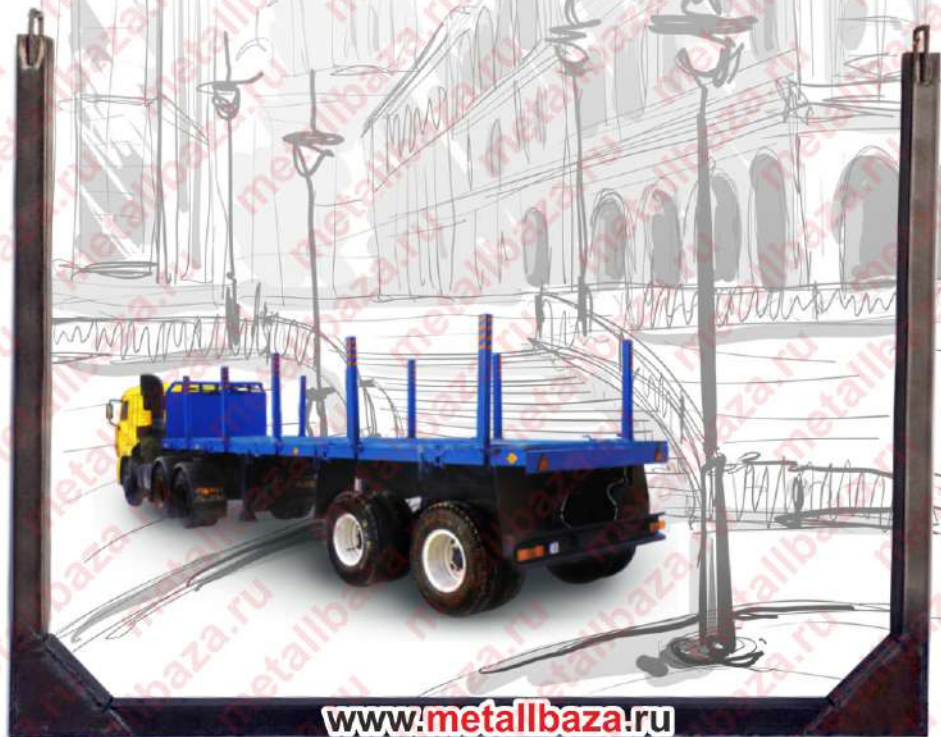

Артикул: 56826

Артикул: 51878

Декоративно - прикладные изделия

Челябинск Тел.: +7(351) 262-10-80; 262-26-42

Трапы (нержавейка)

Размеры: 3000x200x500 мм

Вес: 50 кг

Материал: нержавеющей лист
2 мм