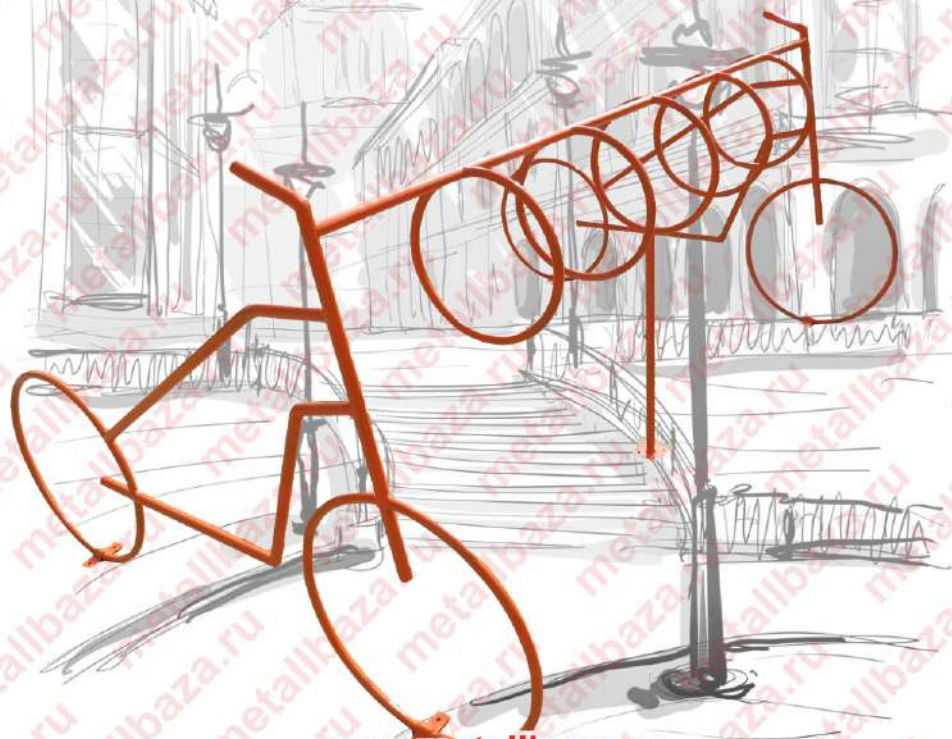

Декоративно - прикладные изделия

Челябинск Тел.: +7(351) 262-10-80; 262-26-42

Велопарковка

Размеры: 1750x1650x1100 мм

Вес: 15 кг

Материал: труба 20x1,5

Артикул: 52061